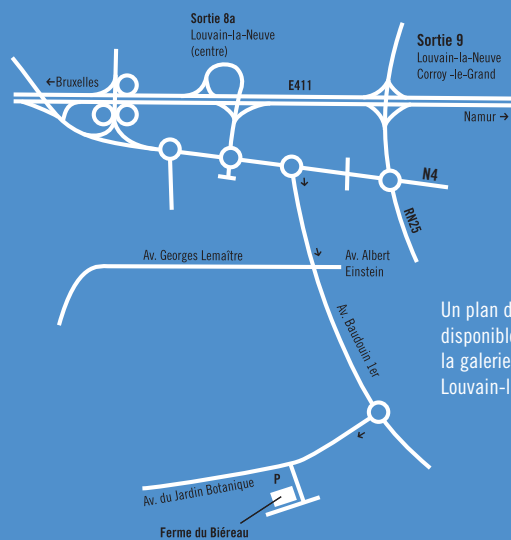

Ouverture du Fonds Henry Bauchau de l'UCL

HB

Le mercredi 9 mai 2007 à Louvain-la-Neuve

Un plan de la ville est
disponible à Inforville dans
la galerie de la gare de
Louvain-la-Neuve

HB

PROGRAMME

- 18H > Discours d'ouverture par les professeurs Bernard Coulie, recteur de l'UCL et Heinz Bouillon, doyen de la faculté de philosophie et lettres
- > Séquence filmée : « *Le(s) Louvain d'Henry Bauchau. Regards sur la vie des livres* »
 - > Présentation des éléments du Fonds par le professeur Myriam Watthee-Delmotte, maître de recherche du FNRS
 - > Lecture de textes poétiques par le comédien Patrick Bauchau, fils de l'écrivain
 - > Extrait de l'opéra *Edipe sur la route*, chanté par le baryton Jean-Guy Devienne accompagné au piano par le compositeur Pierre Bartholomée
 - > Exposition de travaux plastiques de l'écrivain et d'œuvres offertes au Fonds, commentaire assuré par le professeur Myriam Watthee-Delmotte
 - > Cocktail

ont le plaisir de vous inviter à l'ouverture officielle du **Fonds Henry Bauchau de l'UCL**

qui se déroulera le mercredi 9 mai 2007
à 18 heures à la Ferme du Biéreau
à Louvain-la-Neuve

Veillez confirmer votre présence à l'aide
du carton réponse ci-joint avant le 1^{er} mai 2007.